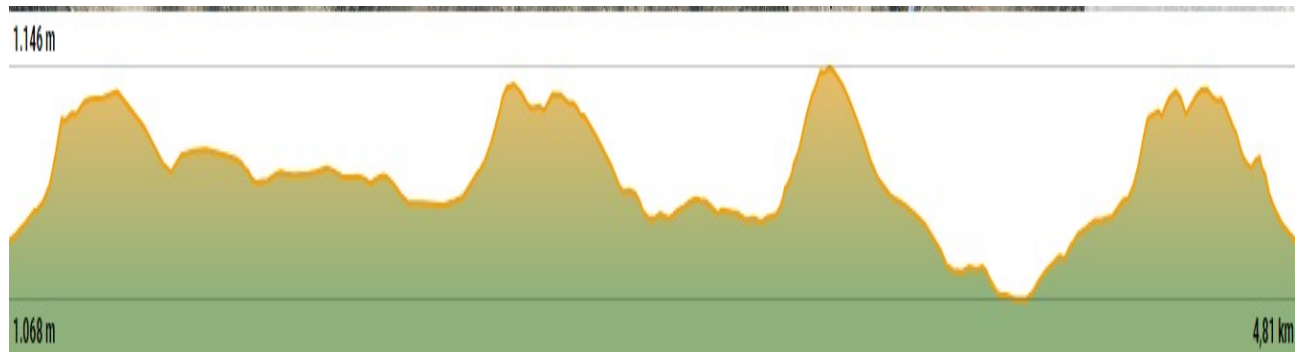

TRAIL NOCTURNO

Distancia 4,8 km

Cota máxima 1146

Desnivel positivo 212 m

Cota mínima 1068

<https://es.wikiloc.com/rutas-carrera-por-montana/nocturna-2023-149696654>